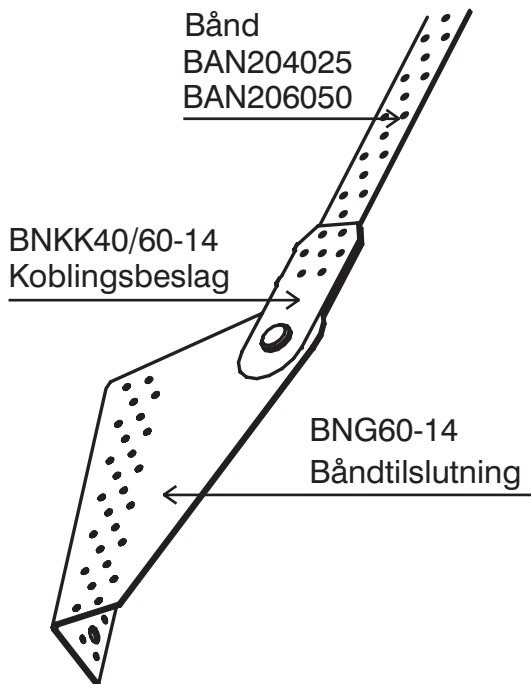

BNKK40/60-14

KOBLINGSBESLAG BNKK40/60-14:

BNKK40/60-14 pakkeindhold:

- 4 stk BNKK40/60-14
- 2 stk poser med 4 stk CLIPS20 + fløj møtrikker
- 1 stk pose med 4 stk DORN D14 + splitter

DORN D14

x 4

CLIPS20

x 16

x 8

Samling bånd dim 40x2,0 mm til koblingsbeslag BNKK40/60-14:

Samling bånd dim 60x2,0 mm til koblingsbeslag BNKK40/60-14: