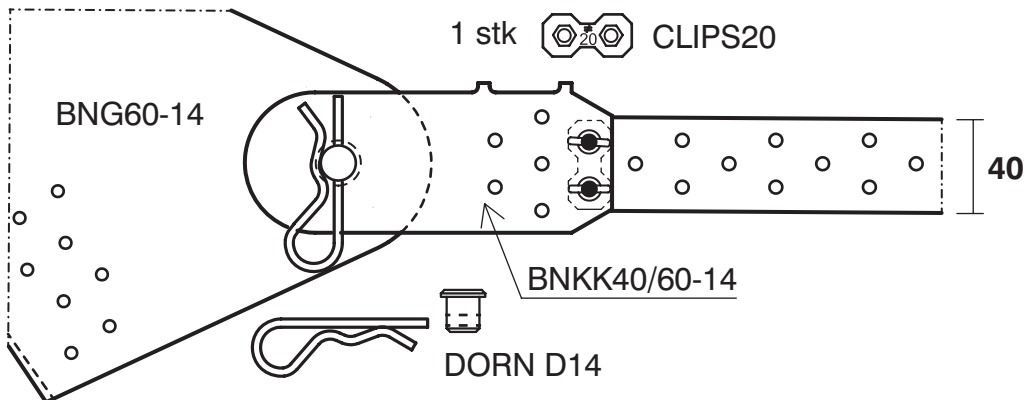

BNKK40/60-14

KOBLINGSBESLAG BNKK40/60-14:

BNKK40/60-14 pakkeindhold:

- 4 stk BNKK40/60-14
- 2 stk poser med 4 stk CLIPS20 + fløj møtrikker
- 1 stk pose med 4 stk DORN D14 + splitter

DORN D14

x 4

CLIPS20

x 16

x 8

Samling bånd dim 40x2,0 mm til koblingsbeslag BNKK40/60-14:

Samling bånd dim 60x2,0 mm til koblingsbeslag BNKK40/60-14: