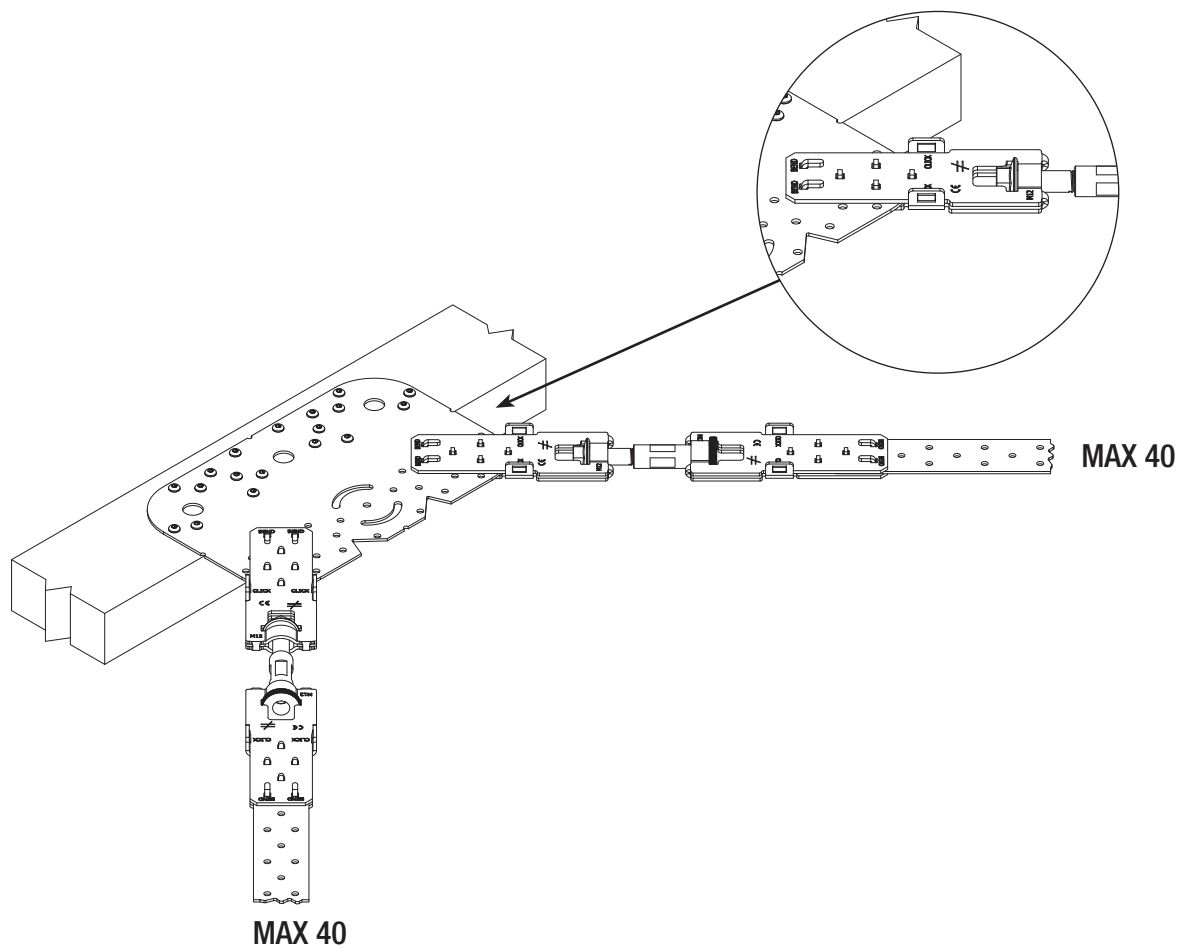

WSP

WSP-C x4

MONTAGE:

MAX 40

MAX 40

MONTAGE

WSP

SIMPSON

Strong-Tie

CSA5,0x40
x 18